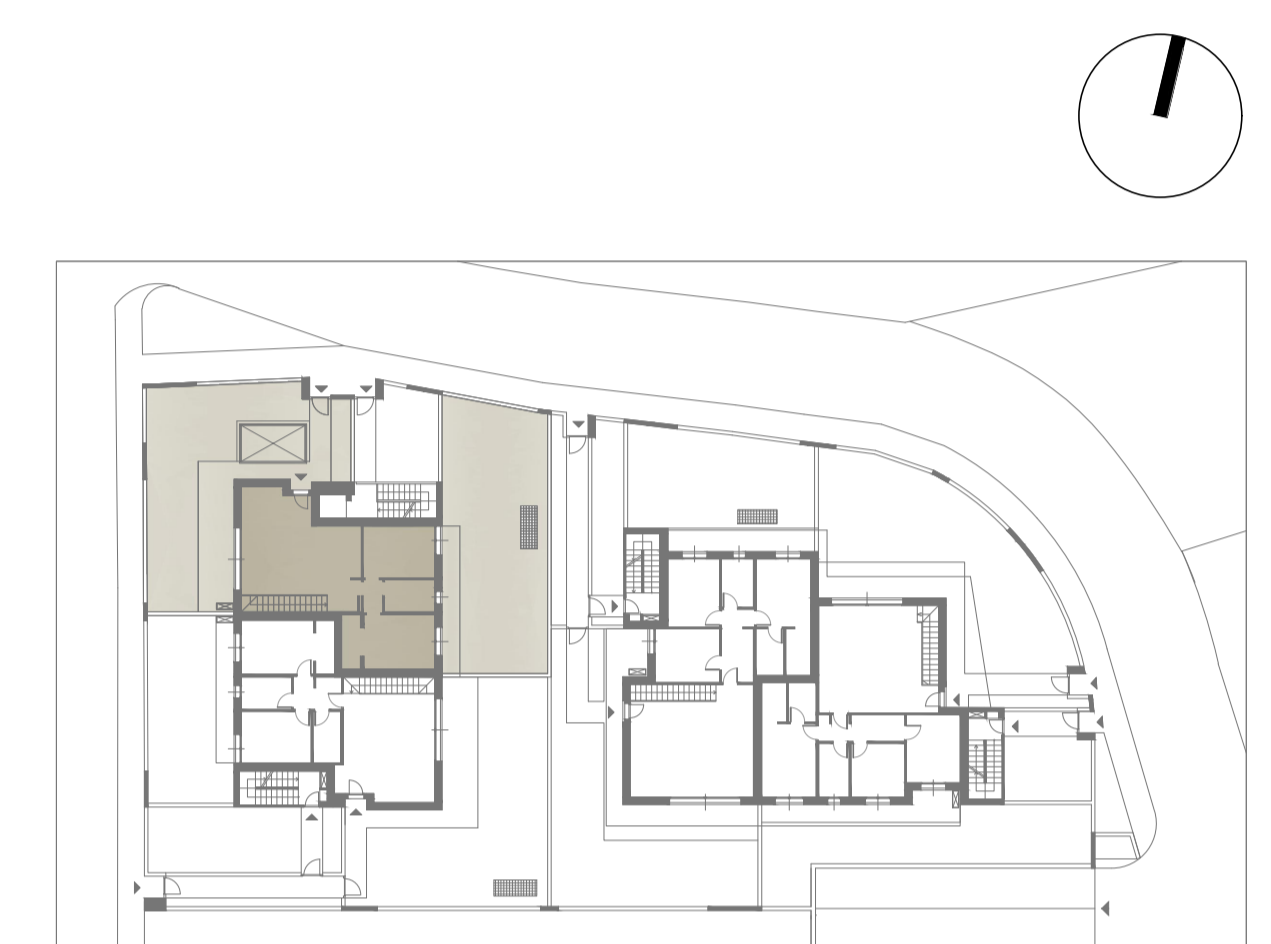

A2 | Piano Terra |

 139,35 mq

 2

 2

LOCALE	S.U. mq		
Soggiorno/Cucina	40,00 mq	Taverna	25,22 mq
Disimpegno 1	1,86 mq	Lavanderia	4,90 mq
Disimpegno 2	2,24 mq	Basement	10,68 mq
Bagno 1	4,42 mq	Pavimentazione	35,62 mq
Bagno 2	5,04 mq	Giardino	139,57 mq
Camera 1	11,60 mq	Garage	33,26 mq
Camera 2	15,80 mq		

FABRICA

REAL ESTATE

RESIDENZA AURORA - CURNO (BG)
APPARTAMENTO A2 | PIANO TERRA | SCALA 1:50