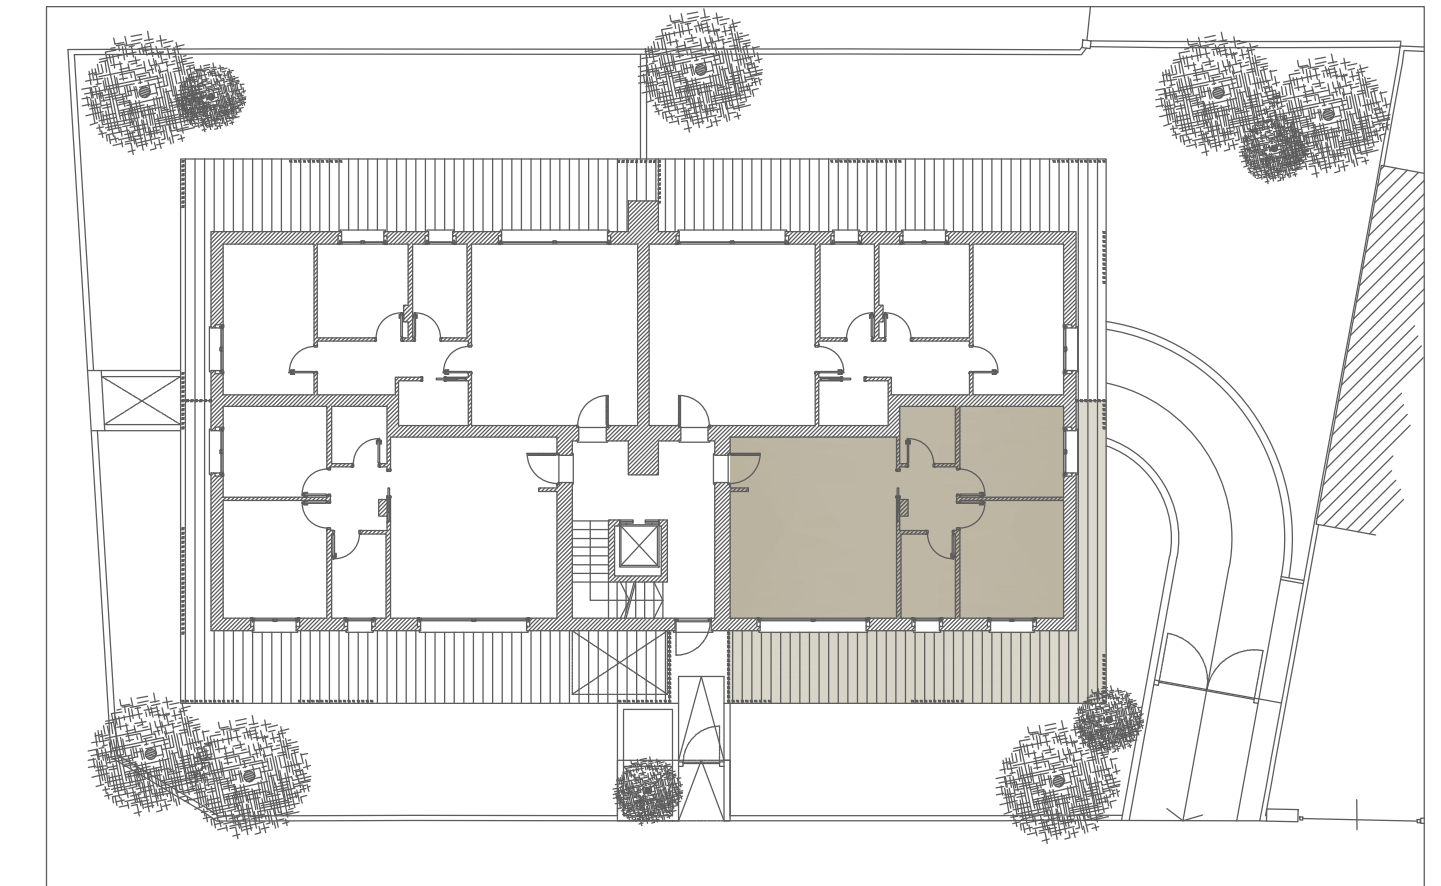

A04 | Piano Terra

94,00 mq

2

LOCALE	S.U. mq		
Soggiorno/Cucina	32,95 mq	Bagno 1	5,00 mq
Disimpegno	4,20 mq	Bagno 2	3,10 mq
Camera 1	9,60 mq	Pavimentazione esterna	37,60 mq
Camera 2	14,06 mq	Giardino	63,45 mq

FABRICA

REAL ESTATE

RESIDENZA SABRINA - SCANZOROSCIATE (BG)
 APPARTAMENTO A04 | PIANO TERRA | SCALA 1:50